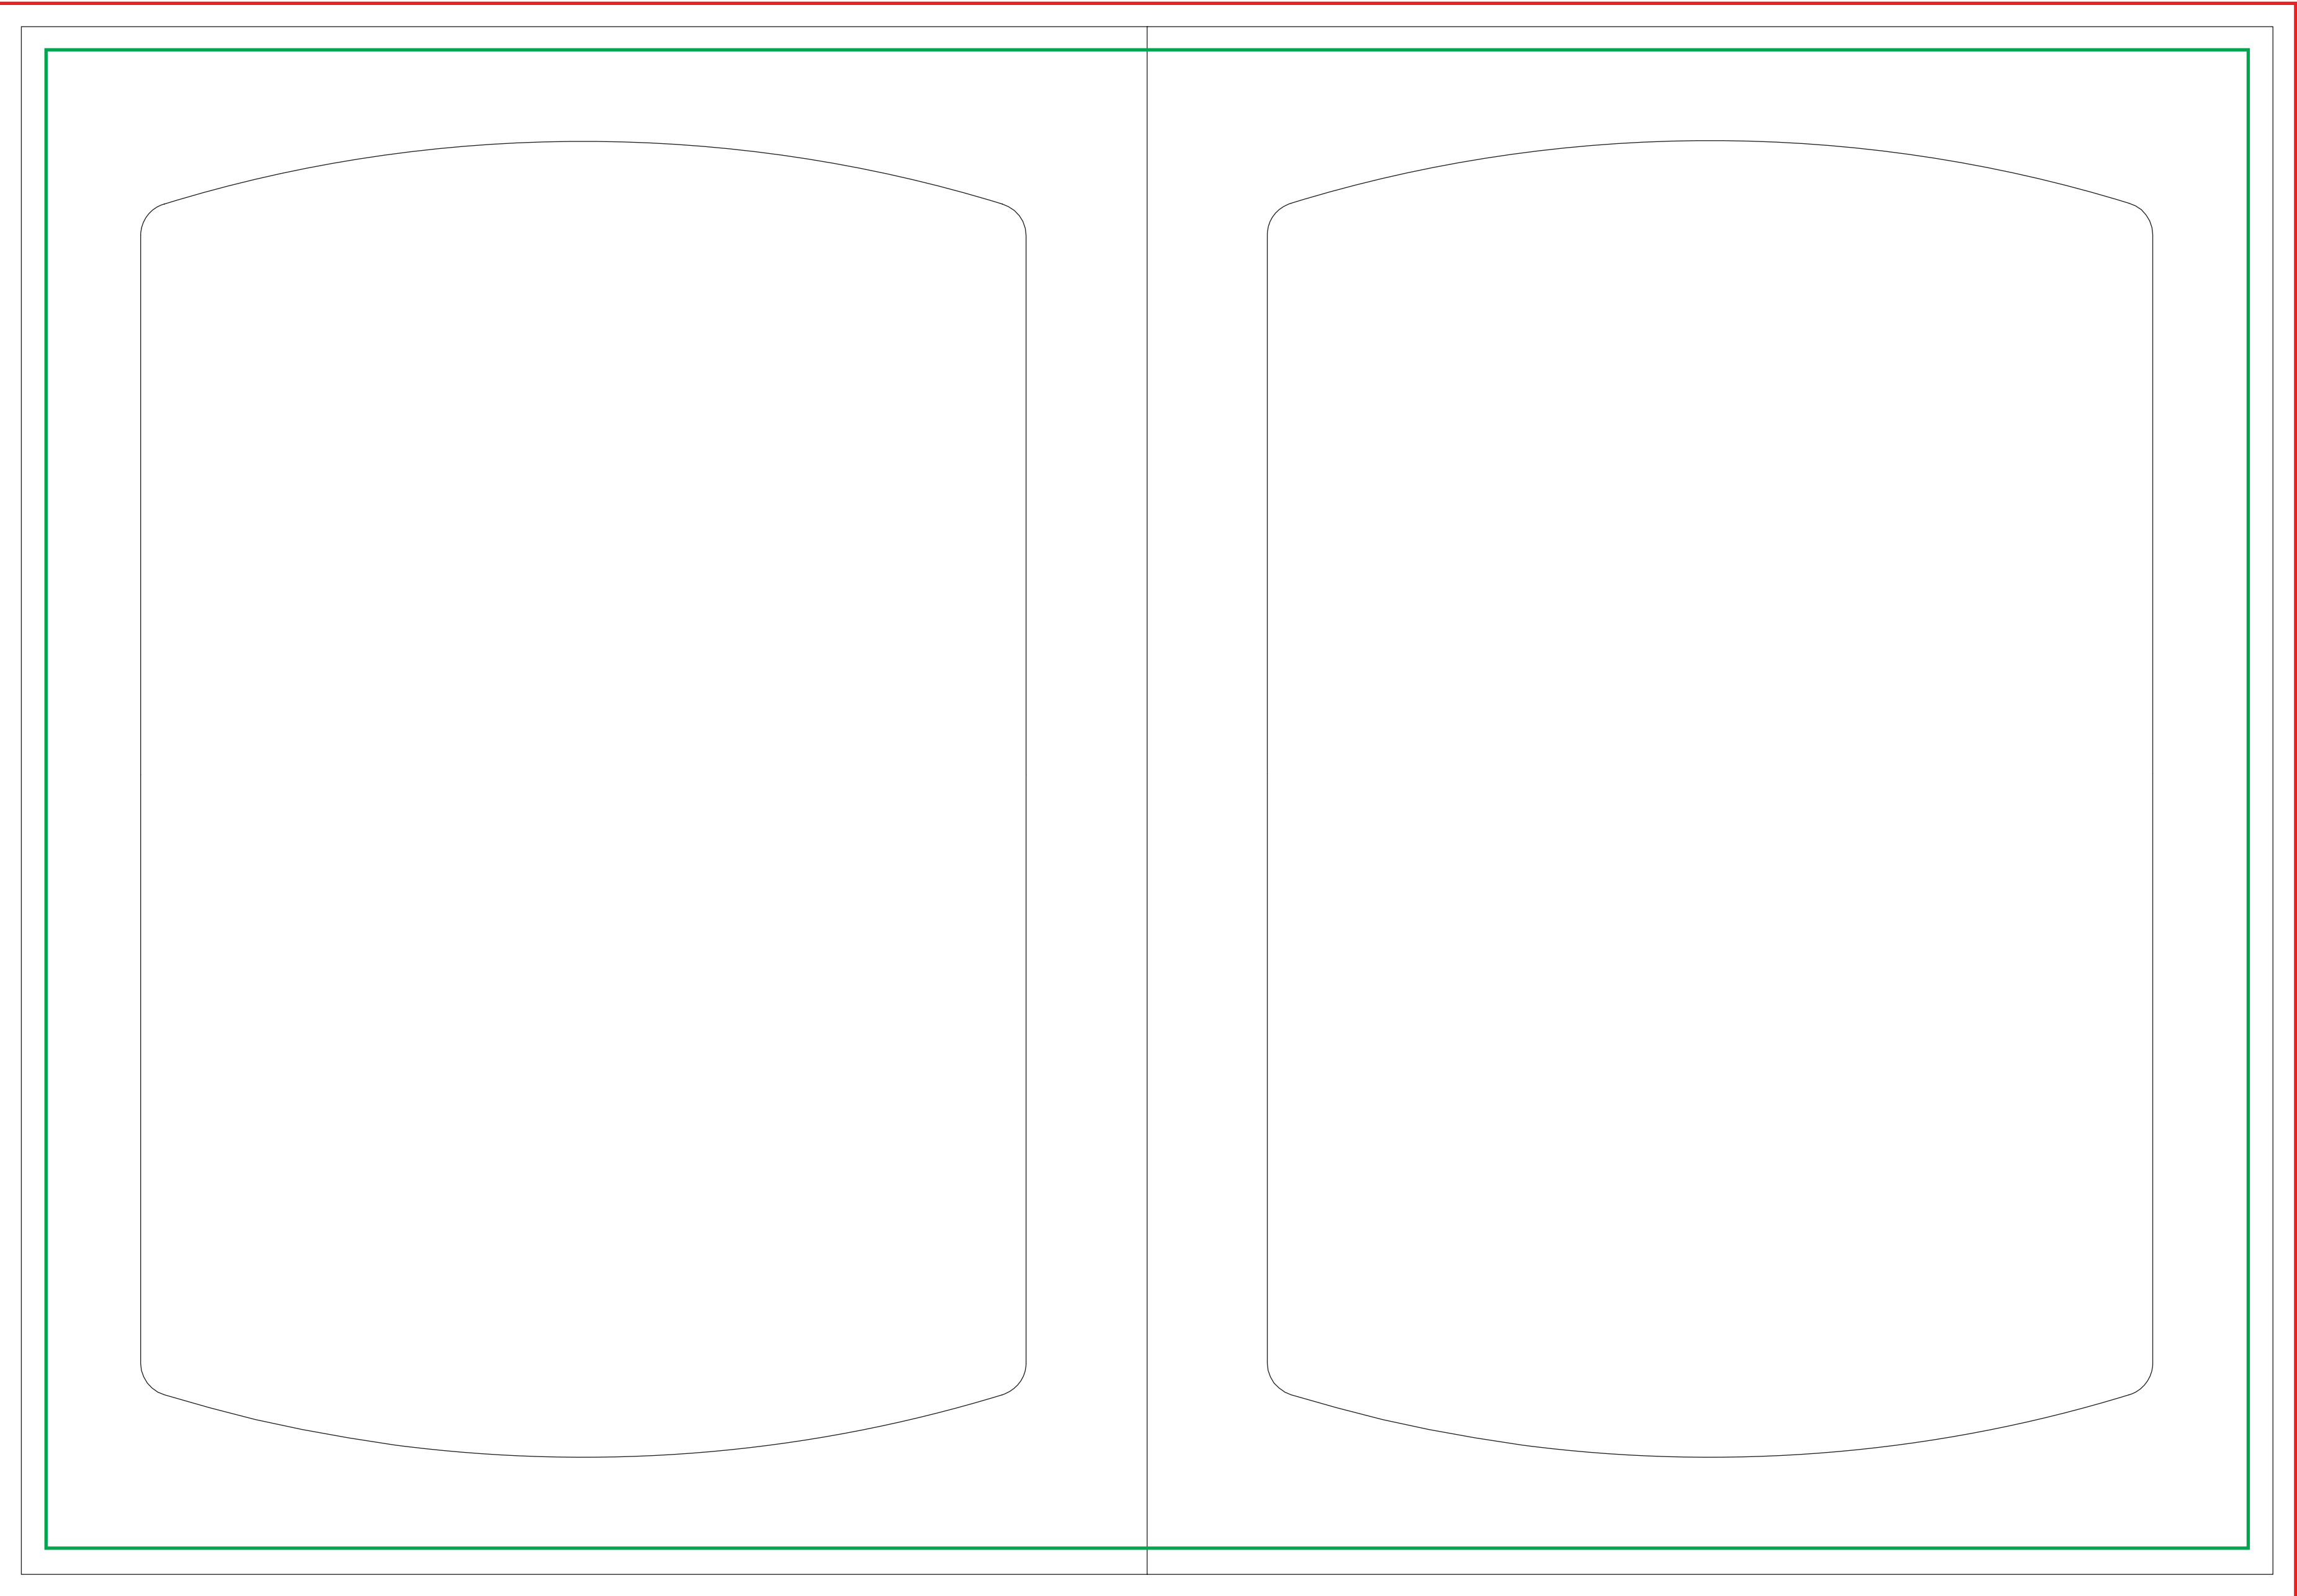

Überfüller

Stanzung

sichtbare Fläche

Classic A4 Innenleben - H 330mm/ B 480 mm

Riller

sichtbare Fläche

Überfüller

Stanzung